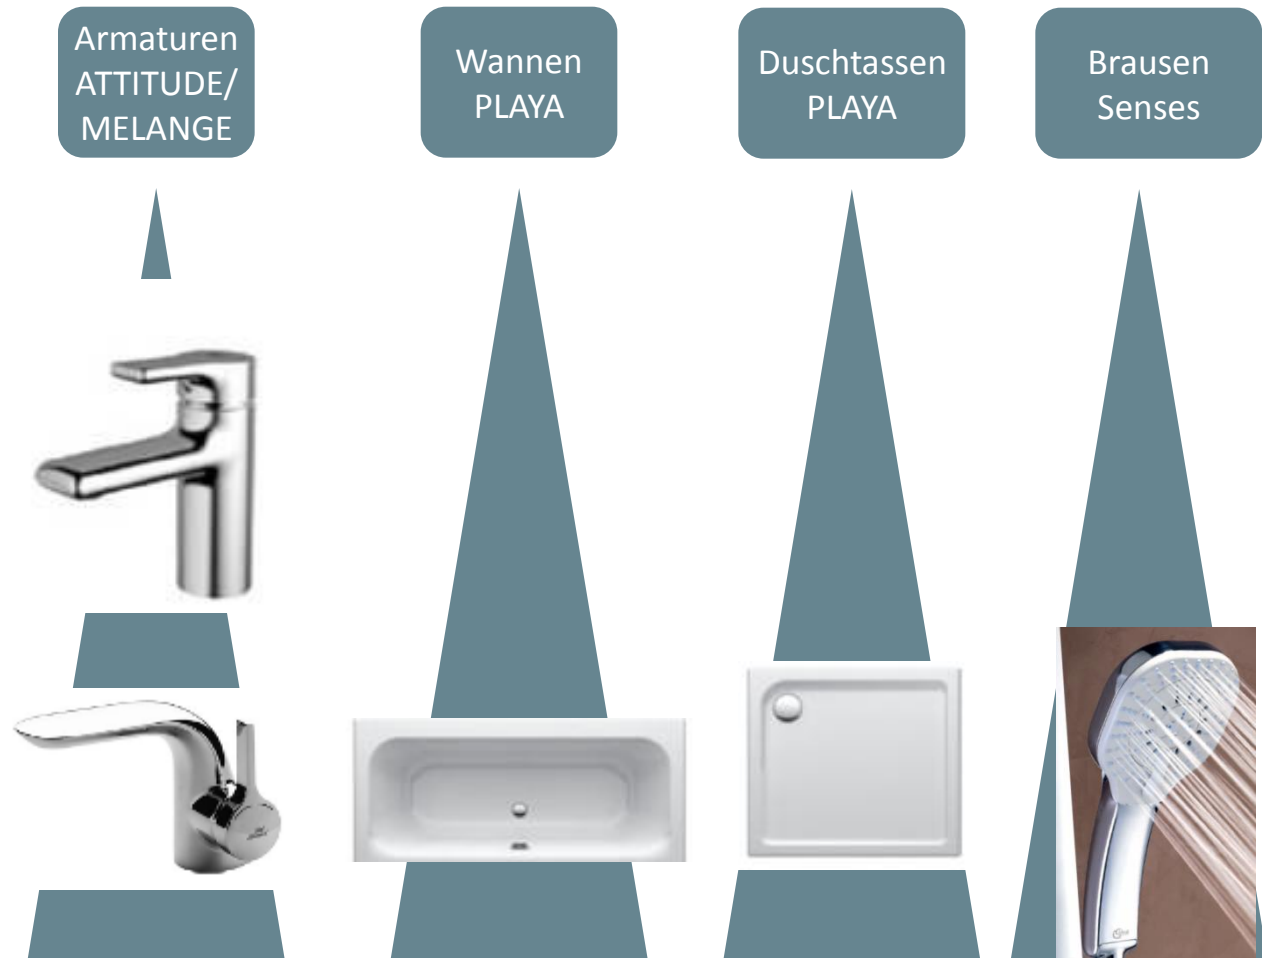

SoftMood als Komplettbad