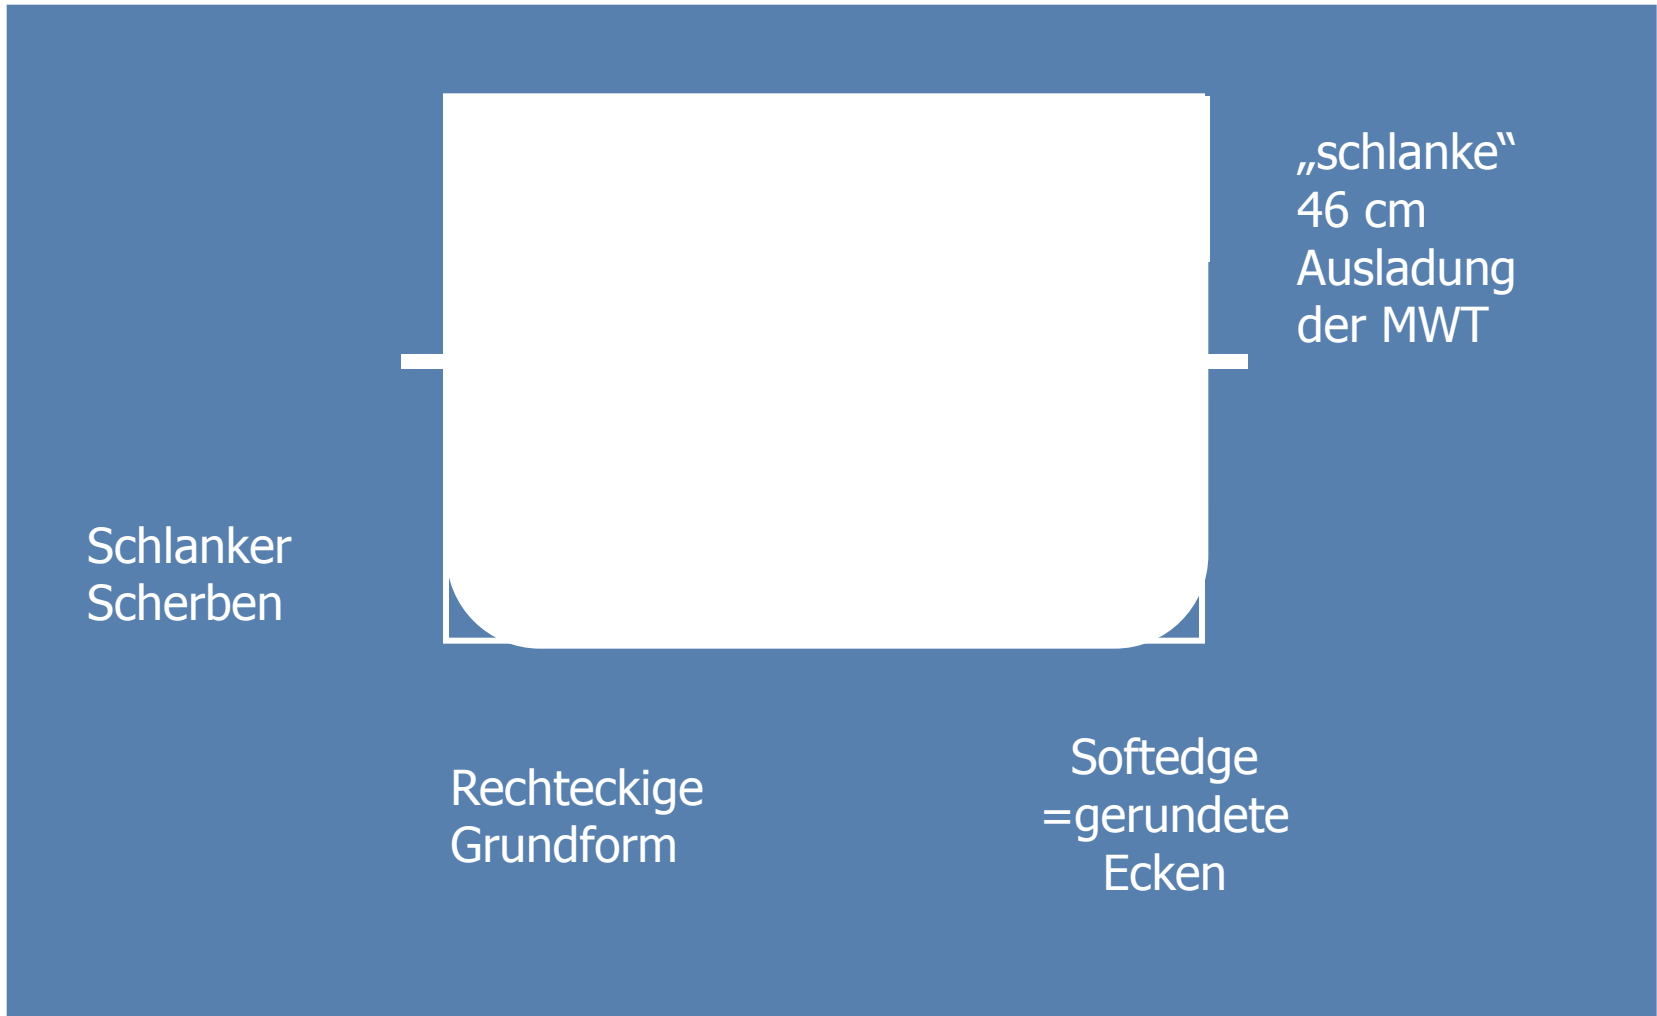

Waschtisch Design